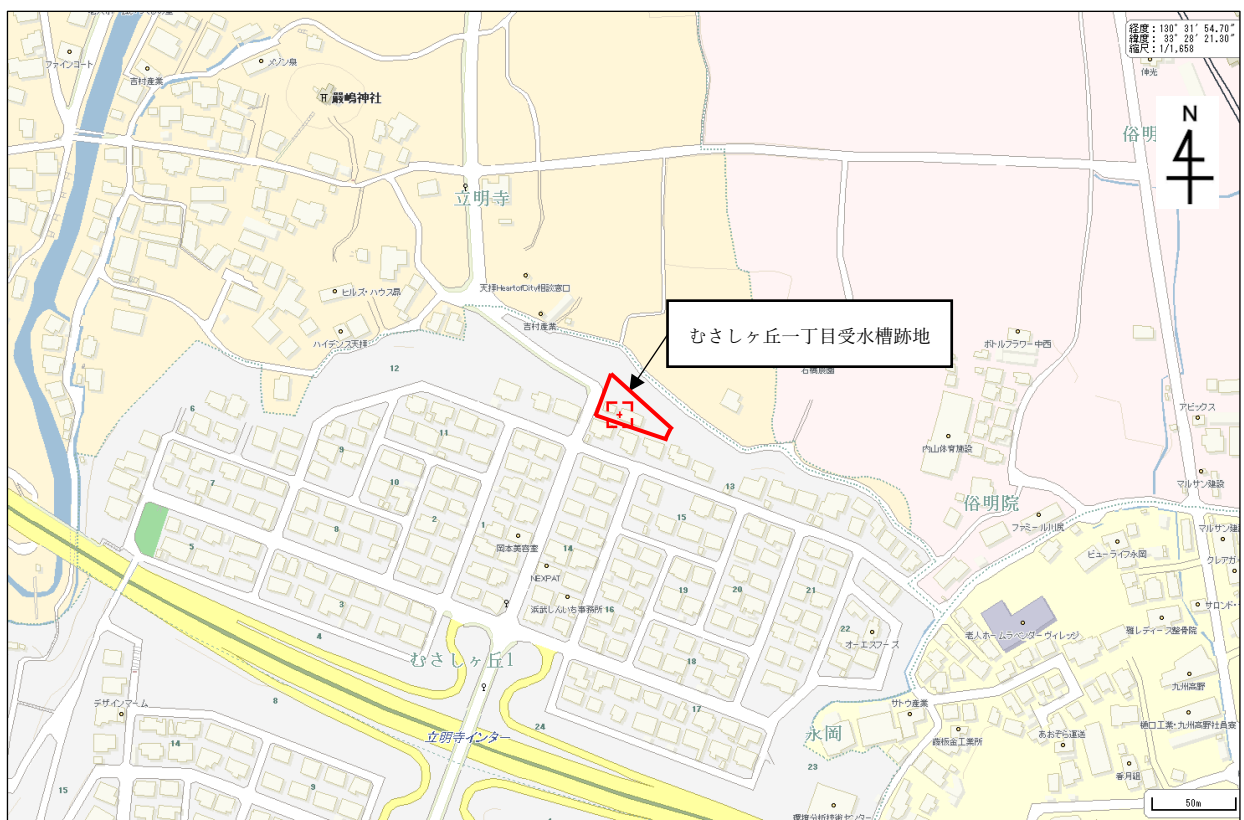

福岡県住宅供給公社 むさしヶ丘一丁目受水槽跡地 物件位置図

所在：筑紫野市むさしヶ丘一丁目 76 番 120

(広域図)

(拡大図)

福岡県住宅供給公社 むさしヶ丘一丁目受水槽跡地 物件位置図

所在：筑紫野市むさしヶ丘一丁目 76 番 120

*朱線は境界のイメージであり、実際の境界と異なることがあります。